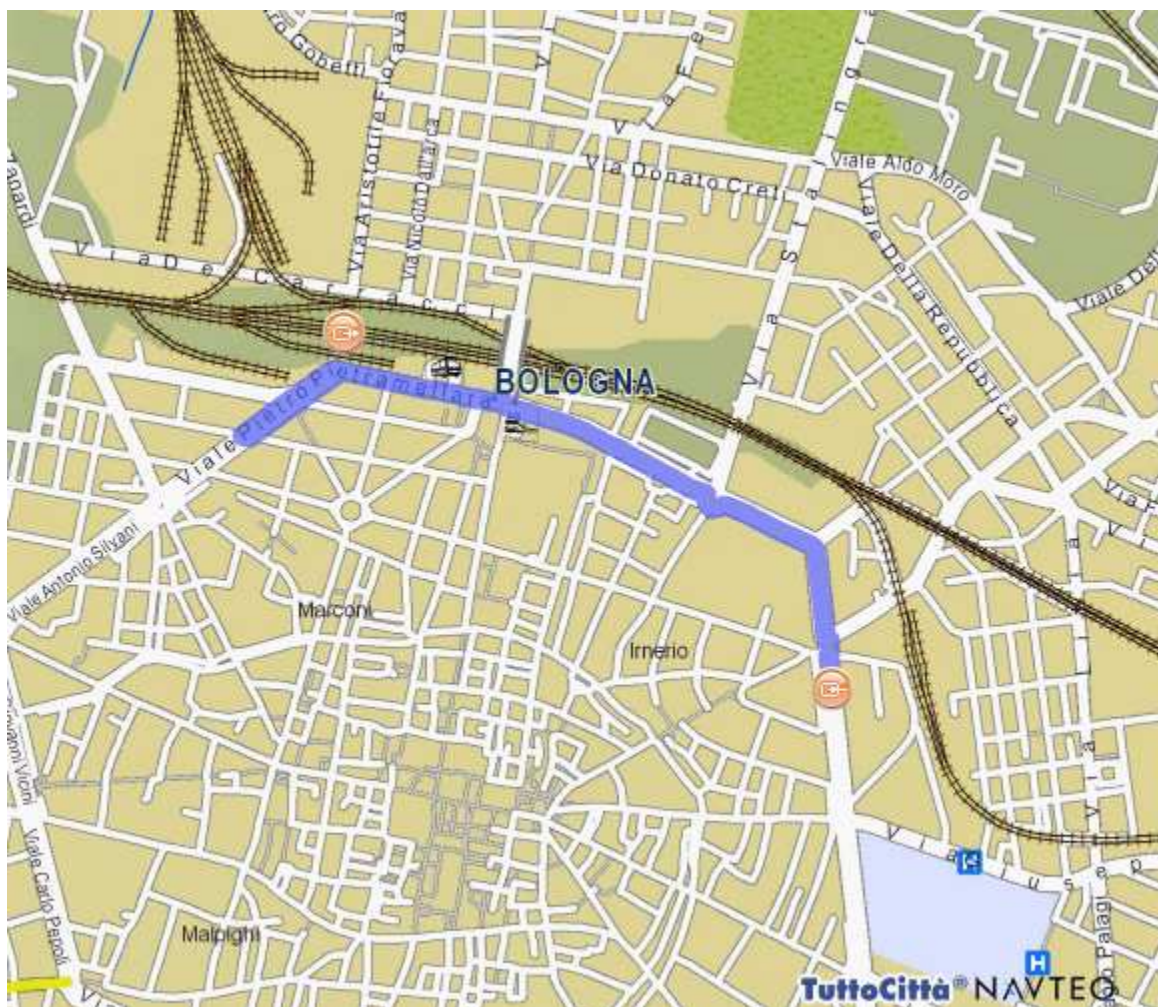

TuttoCittà

» Cosa ne pensi del nuovo TuttoCittà.it?

2.5 km. totali

	Percorso	Distanza
	 Parti da Bologna (BO) - Stazione F.s.	1.1 km.
1	 Continua in VIALE ANGELO MASINI	613 mt.