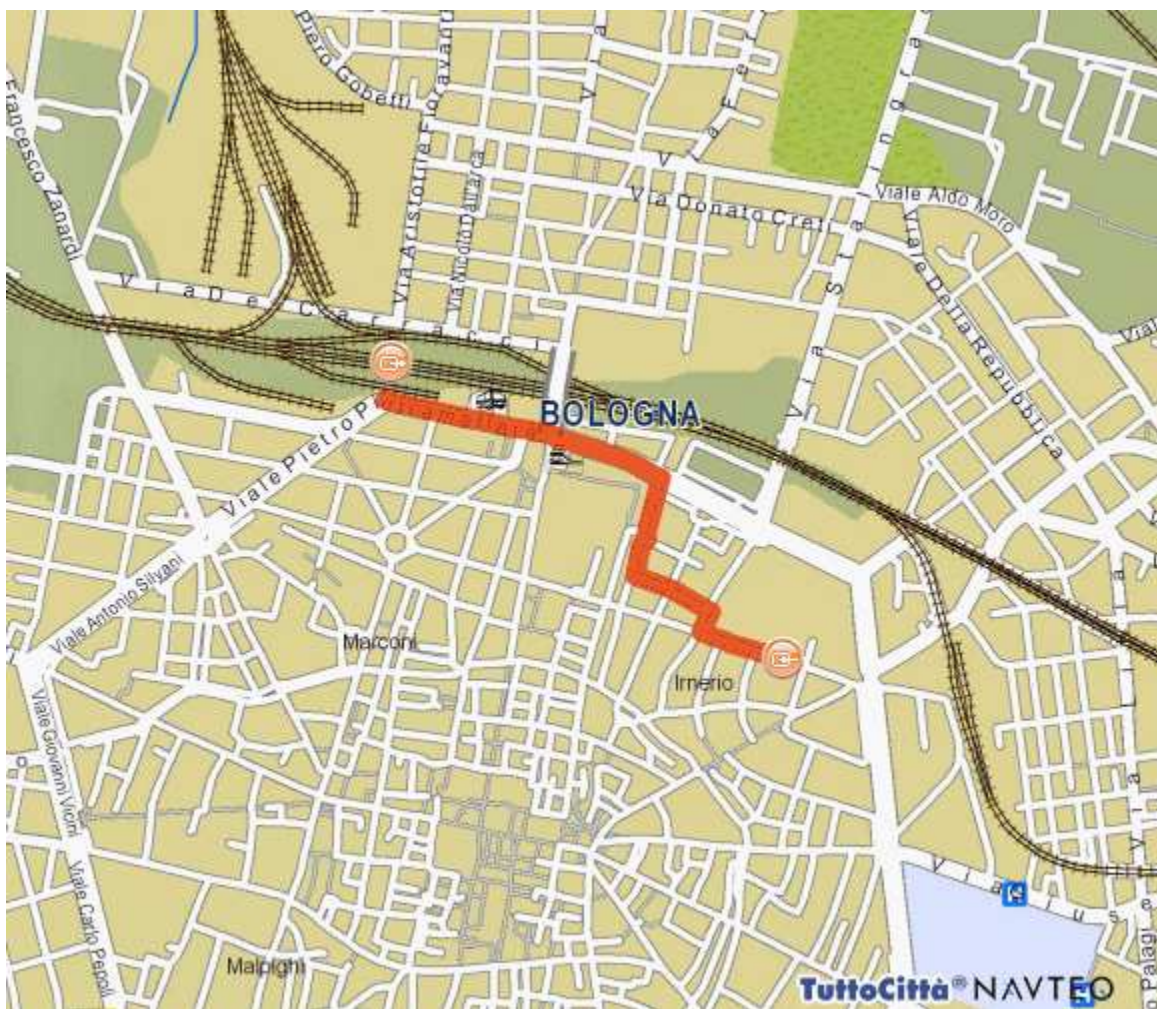

# TuttoCittà

» Cosa ne pensi del nuovo TuttoCittà.it?

1.6 km. totali

### Percorso

### Distanza

Parti da Bologna (BO) - Stazione F.s.

478 mt.

1

Continua in VIALE ANGELO MASINI

329 mt.

	<b>Percorso</b>	<b>Distanza</b>
2	 Gira a destra VIA CAPO DI LUCCA	284 mt.
3	 Gira a sinistra VIA FRANCESCO TODARO	114 mt.
4	 Continua in VIA QUIRINO MAJORANA	121 mt.
5	 Gira a destra VIA MASCARELLA	66 mt.
6	 Gira a sinistra VIA IRNERIO	245 mt.
	 Sei arrivato in Bologna (BO) - Via Irnerio, 46	
	<b>Totale distanza percorsa</b>	<b>1.6 km.</b>