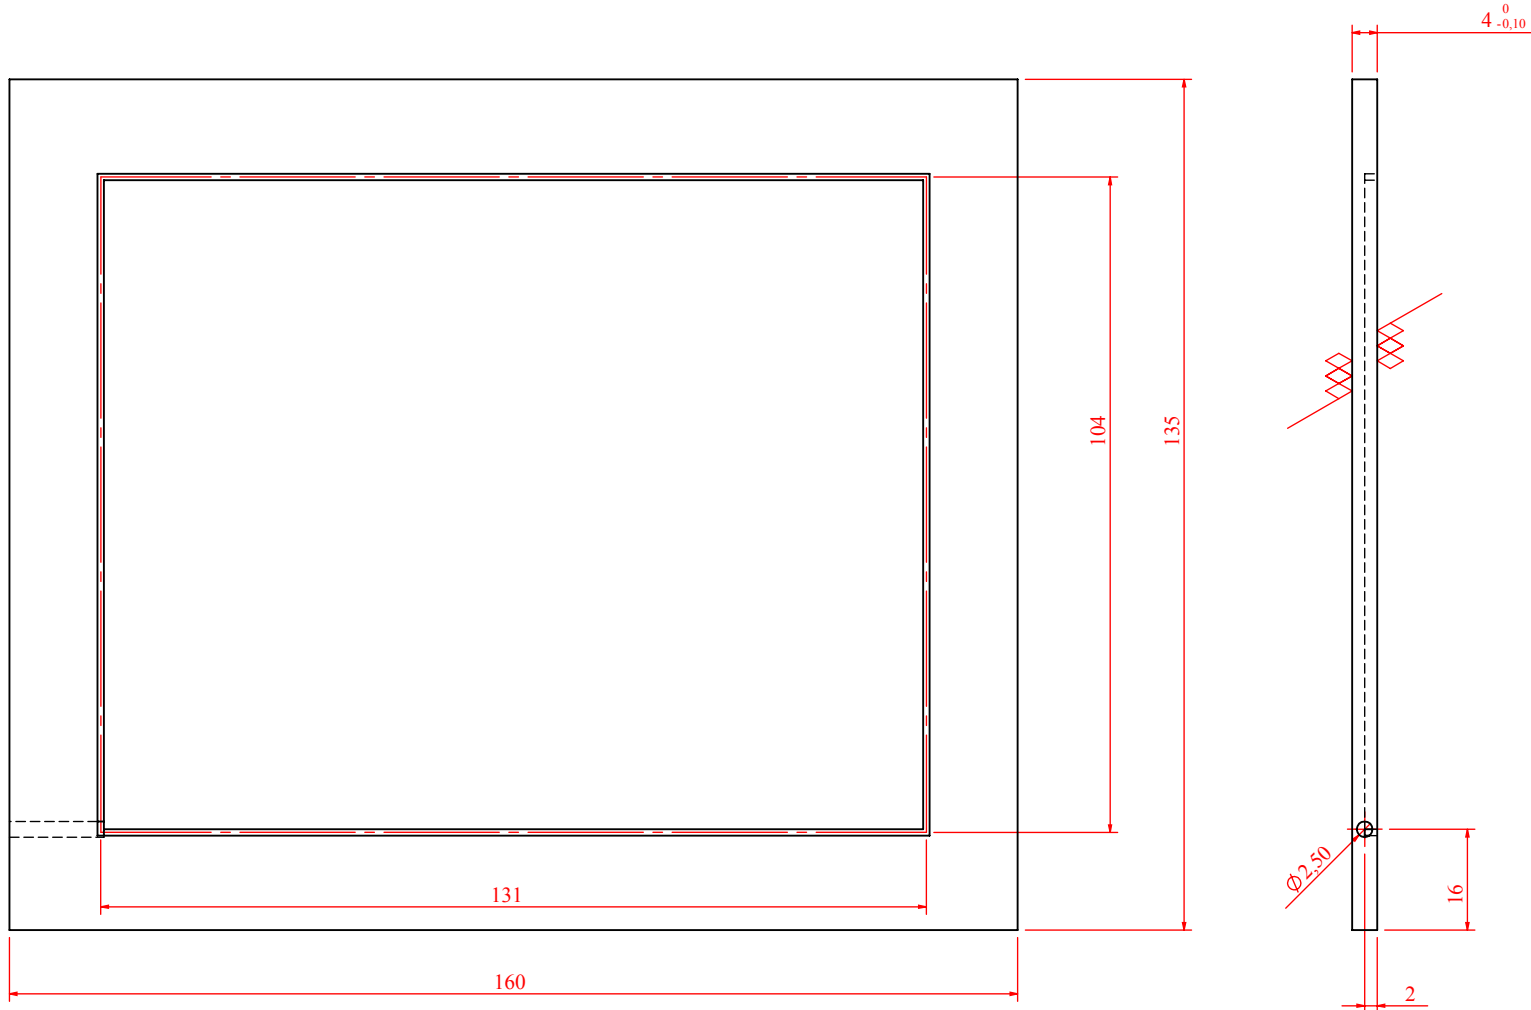

n° REV.	NOTE DI REVISIONE:	DATA:	FIRMA:	CONTROLLO:
01	draft			

TRATTAMENTO:				FORNITORE:		DESTINAZIONE SUCCESSIVA:	
SCALA: 1:2	QT:	NOTE: toll. gen.: ISO 22768/1-f smussi non quotati: 0.2x45°	DIS.DA: Andrea Tucci	PROG.DA: Andrea Tucci	CONT.DA:	DATA: 07/07/2008	
MATERIALE: N-BK7		 Via di Castelpulci 14/d Scandicci (FI) ITALIA			TITOLO: Vetri per camera a vuoto		
PESO: 214.33 grammi			N.DIS: 367-001.08-801	MODIF:	FOGLIO: 1 di 1		